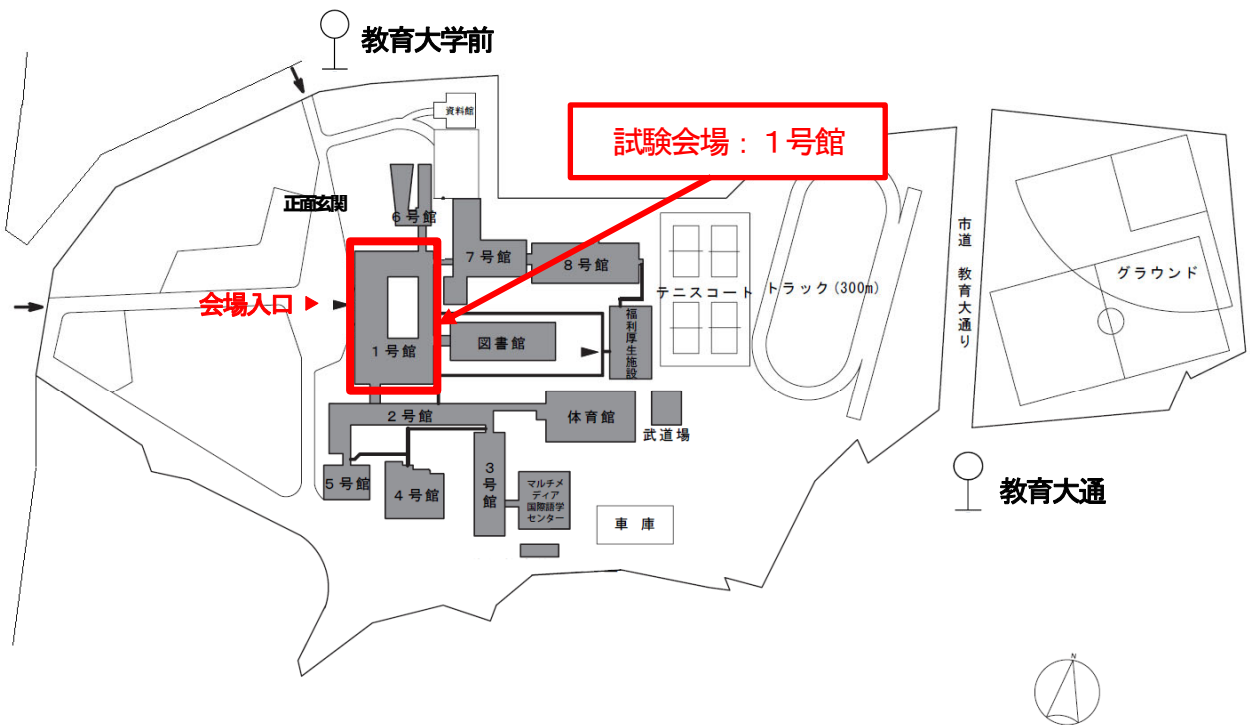

北海道教育大学 函館校の建物配置図

(交通案内)

【函館バス】 いずれも JR 函館駅前ターミナルから

- ・「47 系統」で約 20 分、「教育大通」下車、徒歩約 5 分
- ・「82 系統」で約 10 分、「宮前町」下車、徒歩約 10 分

【函館市電】

- ・「函館駅前」から約 10 分、「五稜郭公園前」下車、徒歩約 15 分

【飛行機】

- ・バス「函館空港」から函館バス「とびっこ」で約 25 分、「五稜郭」下車

【タクシー】

- ・JR 函館駅から車で約 10 分